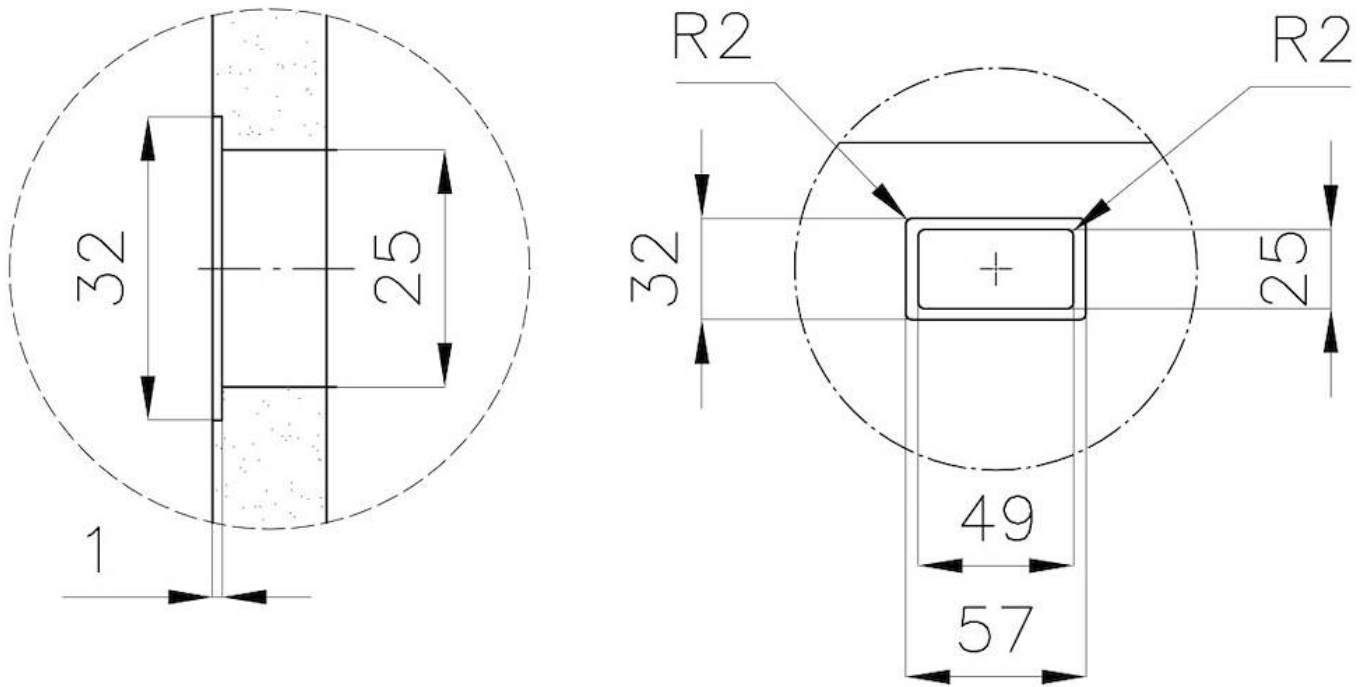

DETTAGLIO PER TROPPO PIENO / OVERFLOW DETAILS